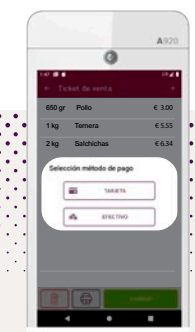

ASÍ DE SENCILLO ES DAR EL SALTO A TICKETBAI:

• **Para cobros en efectivo y con tarjeta.**  
Gestiona y cumple con TicketBAI en todos tus cobros.

• **Sin inversiones.**  
No tienes que invertir nada en dispositivos electrónicos ni en programas informáticos.

• **No es necesario tener conexión a internet.**  
Con el modelo GPRS no importa que no tengas conexión a internet.

• **Es fácil de instalar.**  
Sólo con instalar y configurar el TPV TicketBAI, se comienza a operar según la normativa.

• **Y es portátil:**  
El modelo GPRS permite cobrar allí donde se quiera.

FÁCIL DE UTILIZAR:

1. Selecciona los productos vendidos.

2. Selecciona la modalidad de cobro: Efectivo o tarjeta.

TICKET CLIENTE

NOTIFICACIÓN A HACIENDA

3. Una vez cobrado, se imprime el ticket TicketBAI y de forma automática se manda el fichero a la Hacienda correspondiente.

INBERTSIORIK GABE. PROGRAMA INFORMATIKORIK GABE. **EGOKITU ERRAZ TICKETBAI ARAUDIRA**