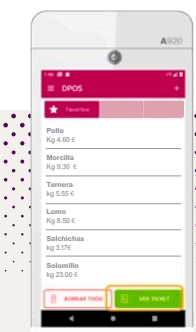

ASÍ DE SENCILLO ES DAR EL SALTO A TICKETBAI:

• **Para cobros en efectivo y con tarjeta.**  
Gestiona y cumple con TicketBAI en todos tus cobros.

• **Sin inversiones.**  
No tienes que invertir nada en dispositivos electrónicos ni en programas informáticos.

• **No es necesario tener conexión a internet.**  
Con el modelo GPRS no importa que no tengas conexión a internet.

• **Es fácil de instalar.**  
Sólo con instalar y configurar el TPV TicketBAI, se comienza a operar según la normativa.

• **Y es portátil:**  
El modelo GPRS permite cobrar allí donde se quiera.

FÁCIL DE UTILIZAR:

1. Selecciona los productos vendidos.

2. Selecciona la modalidad de cobro: Efectivo o tarjeta.

TICKET CLIENTE

NOTIFICACIÓN A HACIENDA

3. Una vez cobrado, se imprime el ticket TicketBAI y de forma automática se manda el fichero a la Hacienda correspondiente.

INBERTSIORIK GABE. PROGRAMA INFORMATIKORIK GABE. **EGOKITU ERRAZ TICKETBAI ARAUDIRA**