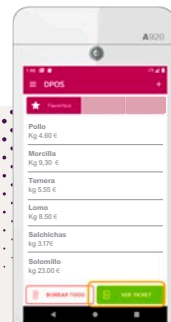

### HONEN ERRAZA DA TICKETBAI ERABILTZEN HASTEA:

- **Eskudirutan eta txartelarekin kobratzeko.**  
Gestionatu eta bete TicketBAI araudia zure kobrantza guztietan.

- **Inbertsiorik gabe.**  
Ez duzu inbertsiorik egin behar gailu elektronikoetan edo programa informatikoetan.

- **Ez duzu Internet konexiorik izan behar.**  
GPRS modeloarekin ez dio axola Internet konexiorik ez baduzu.

- **Erraz instalatzen da.**  
TicketBAI STa instalatuta eta konfiguratuta besterik gabe, araudiaren arabera hasiko zara eragiketak egiten.

- **Eta eramangarria da.**  
GPRS modeloari esker, zauden lekuan zaudela kobratu ahal izango duzu.

### ERABILERRAZA DA:

1. Aukeratu saldutako produktuak.

2. Aukeratu kobratzeko modalitatea: eskudirua edo txartela.

BEZEROAR  
EN TIKETA

OGASUNARI  
JAKINARAZTEA

3. Kobratutakoan, TicketBAI tiketa inprimatzen da eta, automatikoki, dagokion Ogasunera bidaltzen da fitxategia.