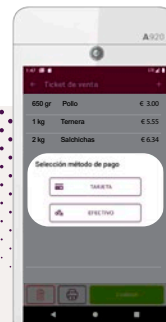

### HONEN ERRAZA DA TICKETBAI ERABILTZEN HASTEA:

- **Eskudirutan eta txartelarekin kobratzeko.**  
Gestionatu eta bete TicketBAI araudia zure kobrantza guztietan.

- **Inbertsiorik gabe.**  
Ez duzu inbertsiorik egin behar gailu elektronikoetan edo programa informatikoetan.

- **Ez duzu Internet konexiorik izan behar.**  
GPRS modeloarekin ez dio axola Internet konexiorik ez baduzu.

- **Erraz instalatzen da.**  
TicketBAI STa instalatuta eta konfiguratuta besterik gabe, araudiaren arabera hasiko zara eragiketak egiten.

- **Eta eramangarria da.**  
GPRS modeloari esker, zauden lekuan zaudela kobratu ahal izango duzu.

### ERABILERRAZA DA:

1. Aukeratu saldutako produktuak.

2. Aukeratu kobratzeko modalitatea: eskudirua edo txartela.

BEZEROAR  
EN TIKETA

OGASUNARI  
JAKINARAZTEA

3. Kobratutakoan, TicketBAI tiketa inprimatzen da eta, automatikoki, dagokion Ogasunera bidaltzen da fitxategia.