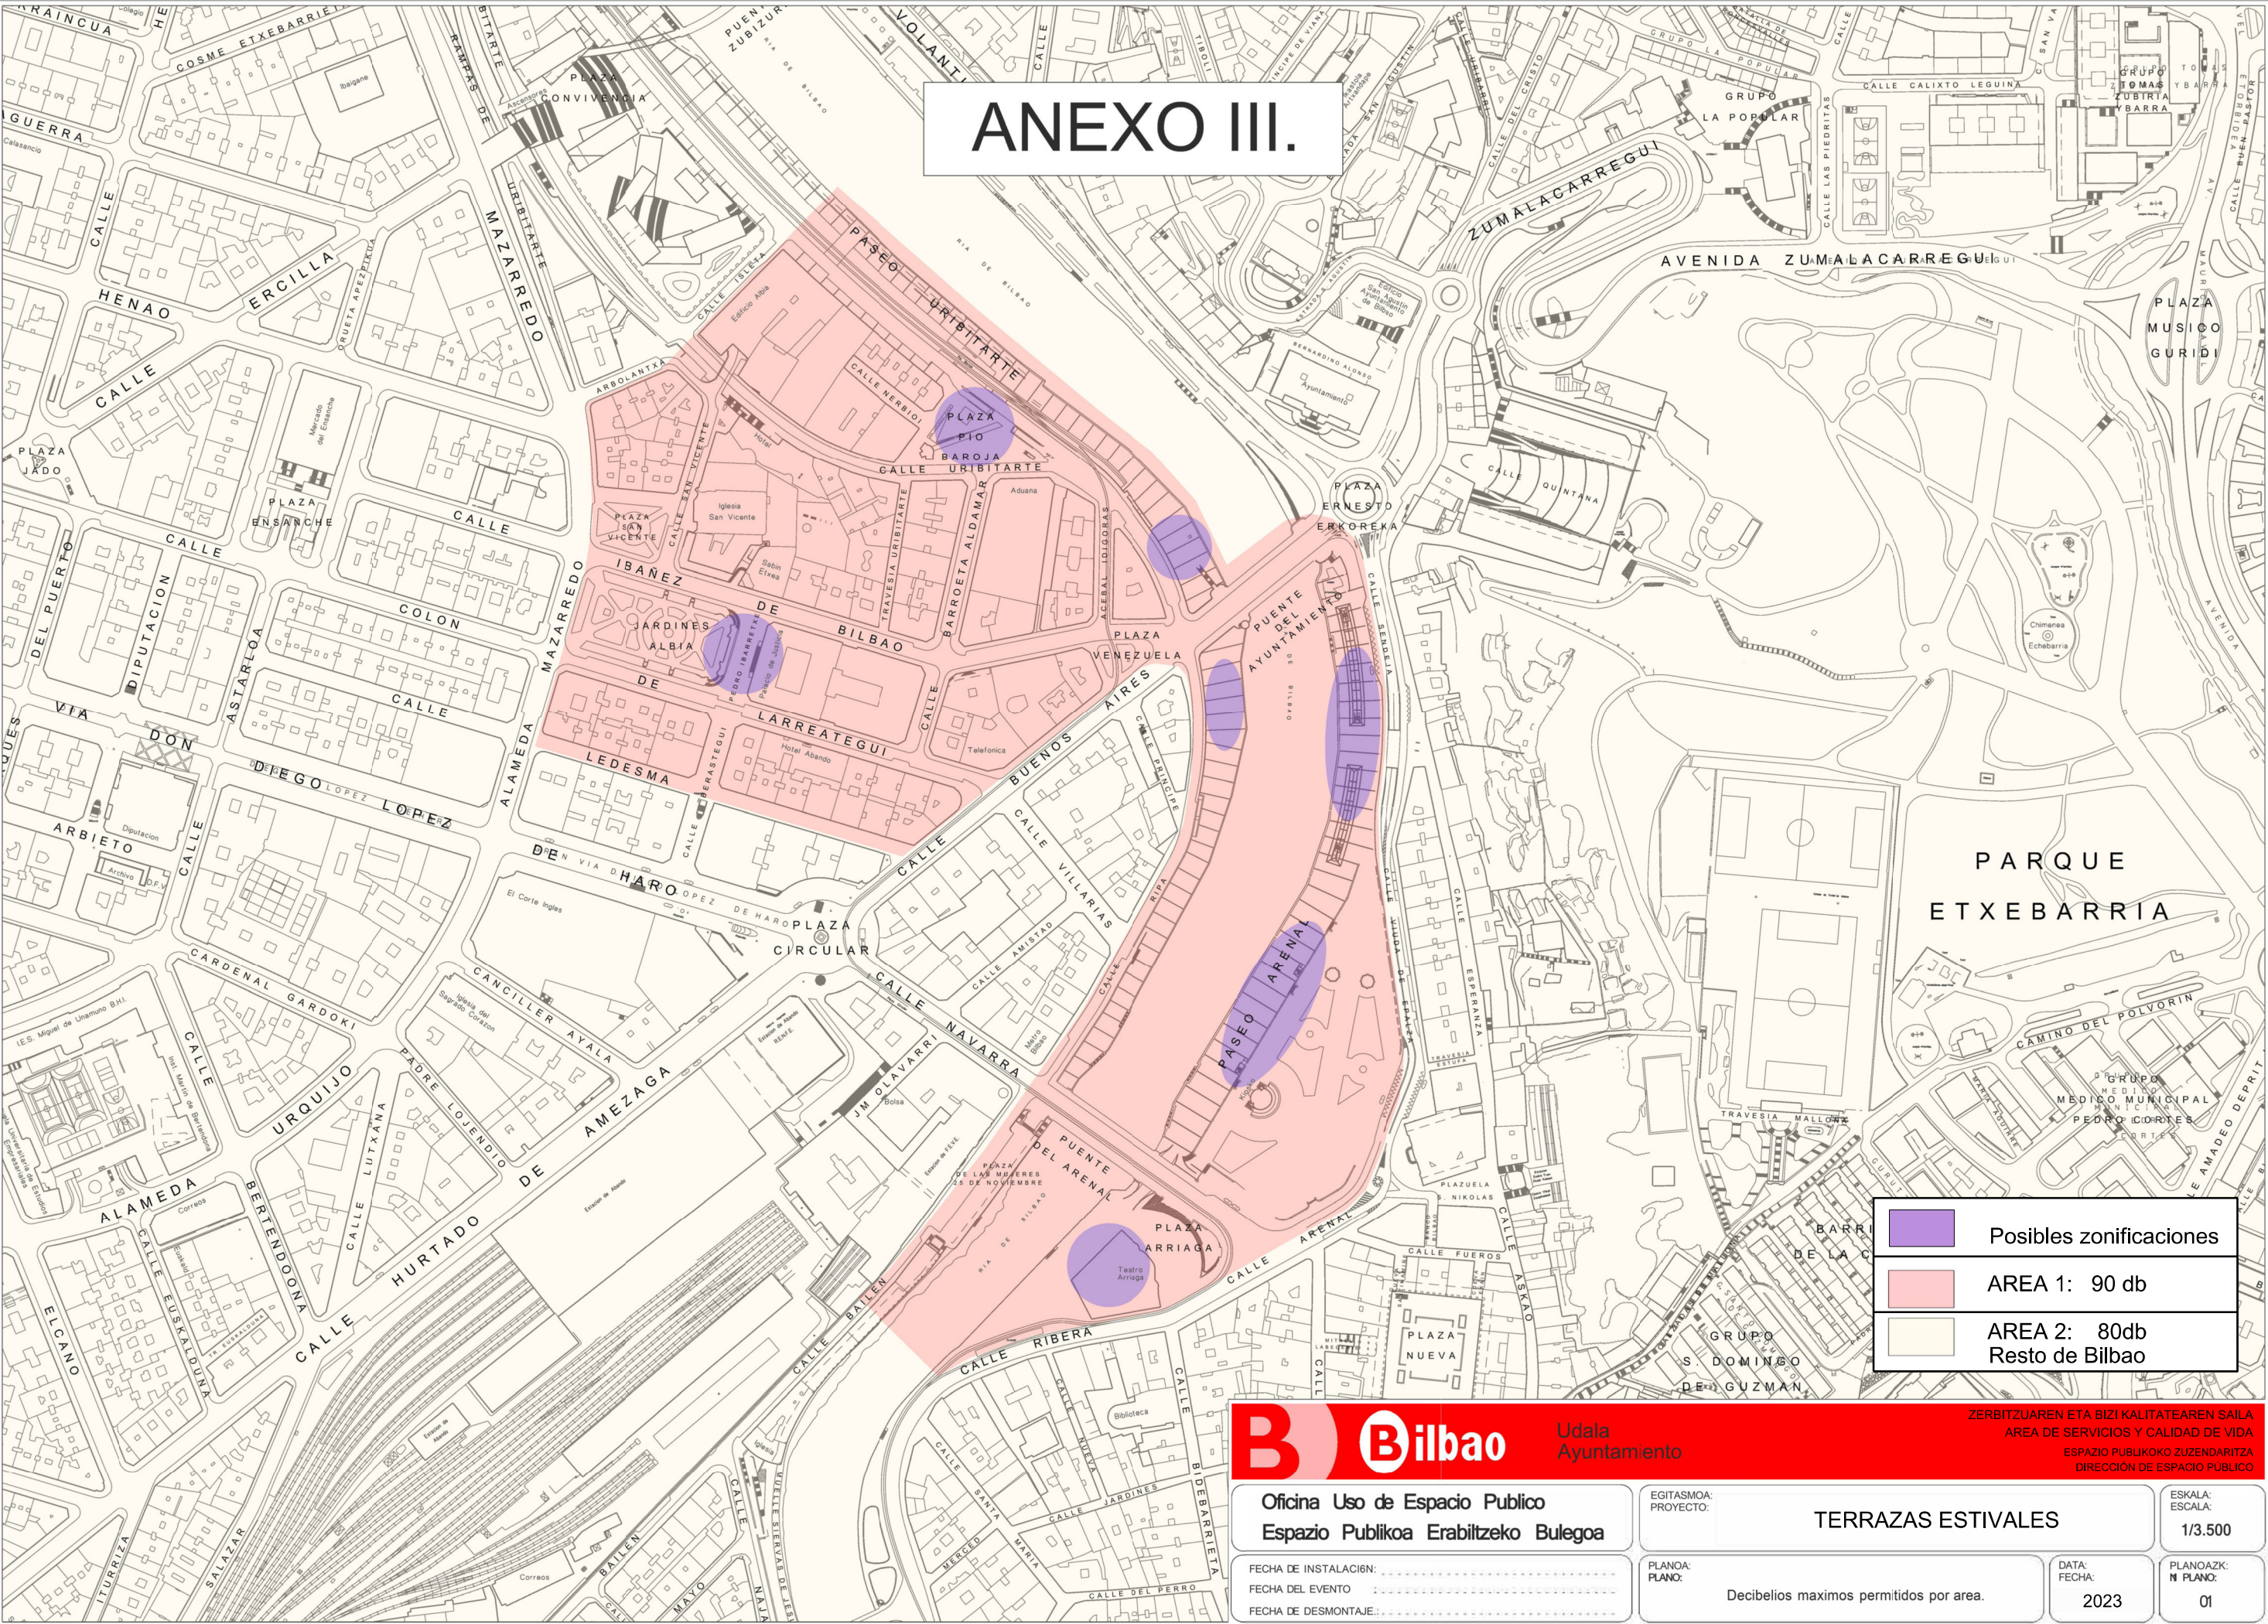

ANEXO III.

- Posibles zonificaciones
- AREA 1: 90 db
- AREA 2: 80db
Resto de Bilbao

Bilbao		Udala Ayuntamiento		ZERBITZUAREN ETA BIZI KALITATEAREN SAILA AREA DE SERVICIOS Y CALIDAD DE VIDA ESPASIO PUBLIKOKO ZUZENDARITZA DIRECCIÓN DE ESPACIO PÚBLICO	
Oficina Uso de Espacio Público Espazio Publikoa Erabiltzeko Bulegoa		EGITASMOA: PROYECTO:		TERRAZAS ESTIVALES	
ESCALA: ESCALA:		1/3.500			
FECHA DE INSTALACIÓN: FECHA DEL EVENTO: FECHA DE DESMONTAJE:		PLANO: PLANO:		DATA: FECHA:	
Decibelios maximos permitidos por area.		2023		PLANOAZK: N PLANO:	
				01	